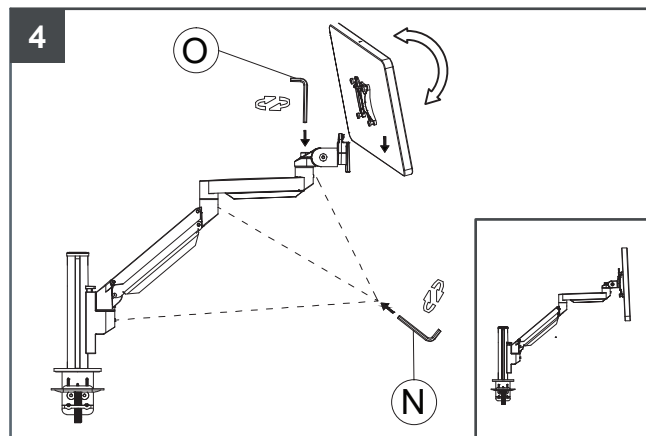

Pince de bureau

Montage par obturateur

Filex Galaxy Liste des pièces

No.	ITEM	SPECS	No.	ITEM	SPECS
A		220mm*1	N		M3*1
B		1	O		M4*1
C		2	P		M5*1
D		2	Q		M6*1
E		2			
F		2			
G		1			
H		1			
I		2			
J		8			
K		M4*10mm*8			
L		M4*18mm*8			
M		M2*1			

Note: Grey is optional.