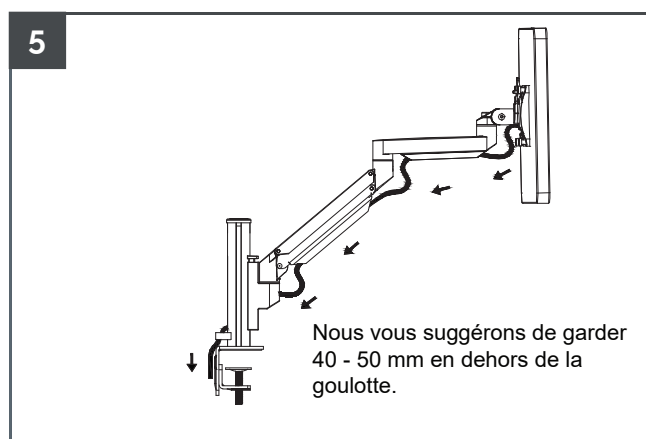

Pince de bureau

Montage par obturateur

Filex Galaxy Liste des pièces

No.	ITEM	SPECS	No.	ITEM	SPECS
A		220mm*1	N		M3*1
B		1	O		M4*1
C		2	P		M5*1
D		2	Q		M6*1
E		2			
F		2			
G		1			
H		1			
I		2			
J		8			
K		M4*10mm*8			
L		M4*18mm*8			
M		M2*1			

Note: Grey is optional.