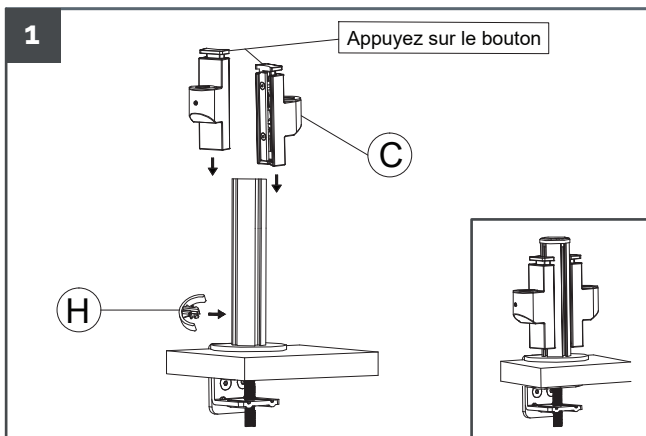

Pince de bureau

Montage par obturateur

Filex Galaxy Liste des pièces

No.	ITEM	SPECS	No.	ITEM	SPECS
A		220mm*1	N		M3*1
B		1	O		M4*1
C		2	P		M5*1
D		2	Q		M6*1
E		2			
F		2			
G		1			
H		1			
I		2			
J		8			
K		M4*10mm*8			
L		M4*18mm*8			
M		M2*1			

Note: Grey is optional.