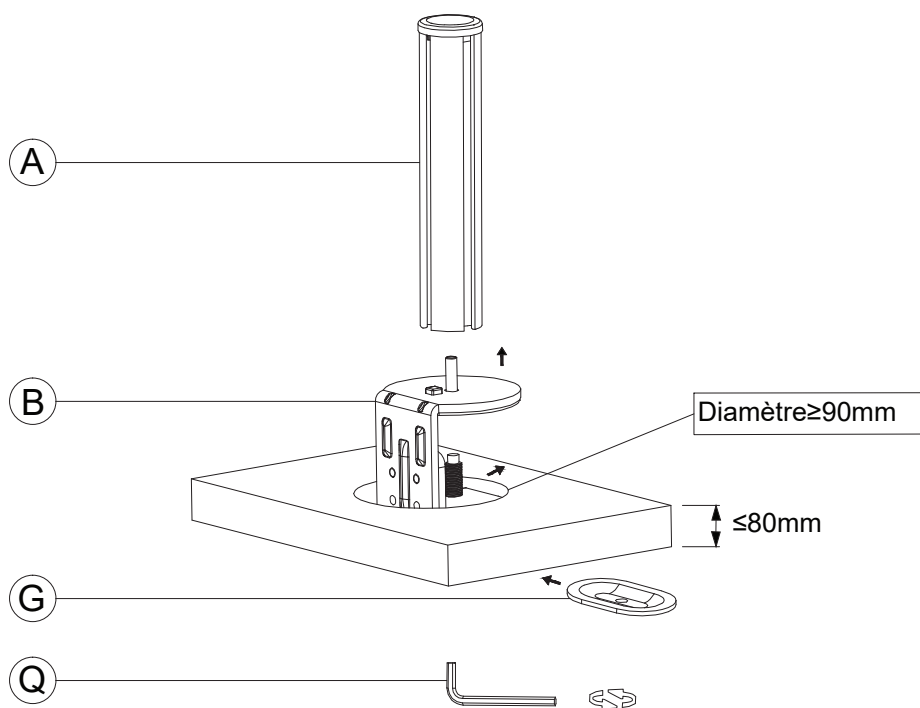

Pince de bureau

Montage par obturateur

Filex Galaxy Liste des pièces

No.	ITEM	SPECS	No.	ITEM	SPECS
A		220mm*1	N		M3*1
B		1	O		M4*1
C		2	P		M5*1
D		2	Q		M6*1
E		2			
F		2			
G		1			
H		1			
I		2			
J		8			
K		M4*10mm*8			
L		M4*18mm*8			
M		M2*1			

Note: Grey is optional.