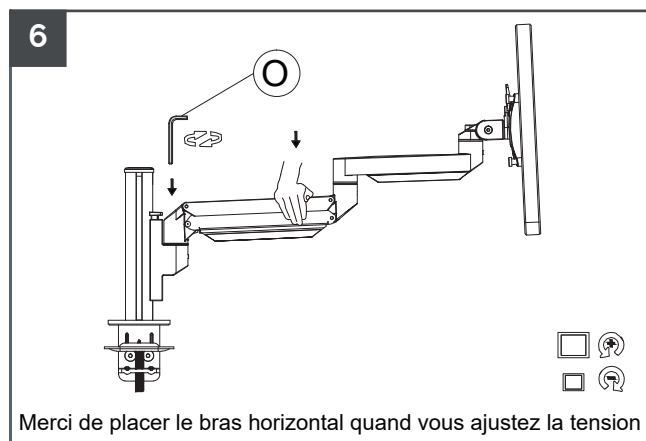

Pince de bureau

Montage par obturateur

Filex Galaxy Liste des pièces

No.	ITEM	SPECS	No.	ITEM	SPECS
A		220mm*1	N		M3*1
B		1	O		M4*1
C		2	P		M5*1
D		2	Q		M6*1
E		2			
F		2			
G		1			
H		1			
I		2			
J		8			
K		M4*10mm*8			
L		M4*18mm*8			
M		M2*1			

Note: Grey is optional.