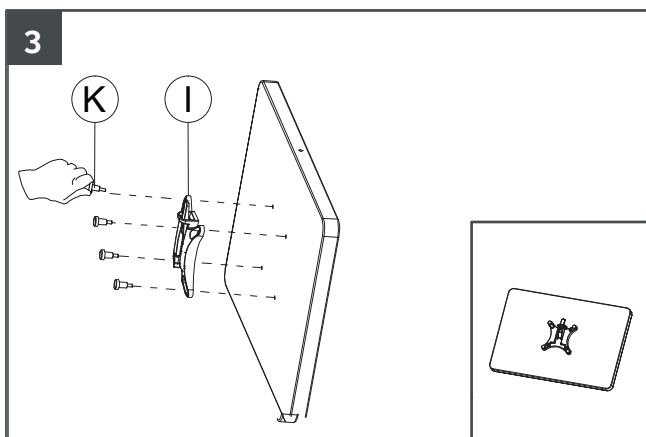

Pince de bureau

Montage par obturateur

Filex Galaxy Liste des pièces

No.	ITEM	SPECS	No.	ITEM	SPECS
A		220mm*1	N		M3*1
B		1	O		M4*1
C		2	P		M5*1
D		2	Q		M6*1
E		2			
F		2			
G		1			
H		1			
I		2			
J		8			
K		M4*10mm*8			
L		M4*18mm*8			
M		M2*1			

Note: Grey is optional.