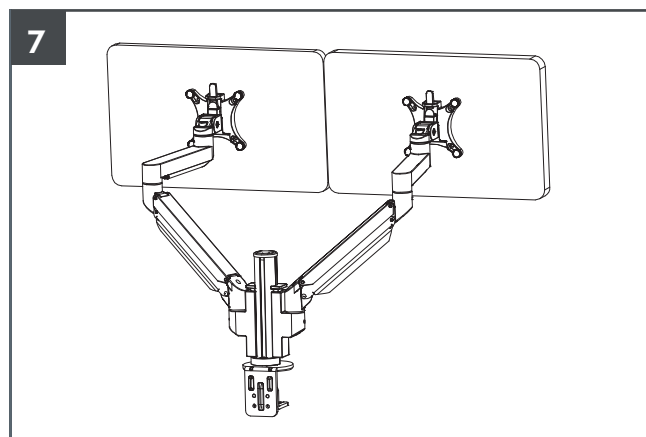

Pince de bureau

Montage par obturateur

Filex Galaxy Liste des pièces

No.	ITEM	SPECS	No.	ITEM	SPECS
A		220mm*1	N		M3*1
B		1	O		M4*1
C		2	P		M5*1
D		2	Q		M6*1
E		2			
F		2			
G		1			
H		1			
I		2			
J		8			
K		M4*10mm*8			
L		M4*18mm*8			
M		M2*1			

Note: Grey is optional.