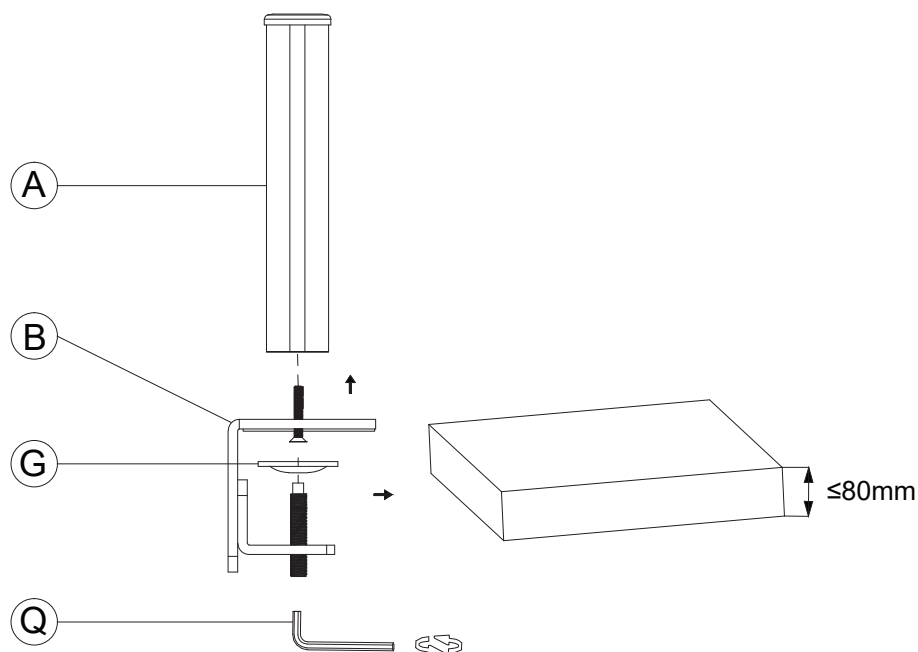

Pince de bureau

Montage par obturateur

Filex Galaxy Liste des pièces

No.	ITEM	SPECS	No.	ITEM	SPECS
A		220mm*1	N		M3*1
B		1	O		M4*1
C		2	P		M5*1
D		2	Q		M6*1
E		2			
F		2			
G		1			
H		1			
I		2			
J		8			
K		M4*10mm*8			
L		M4*18mm*8			
M		M2*1			

Note: Grey is optional.