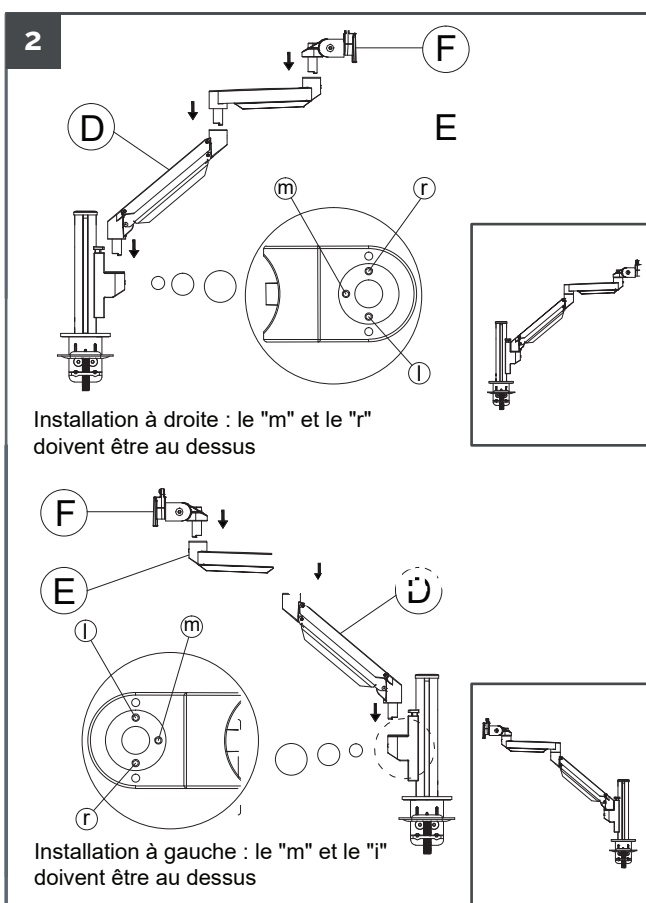

Pince de bureau

Montage par obturateur

Filex Galaxy Liste des pièces

No.	ITEM	SPECS	No.	ITEM	SPECS
A		220mm*1	N		M3*1
B		1	O		M4*1
C		2	P		M5*1
D		2	Q		M6*1
E		2			
F		2			
G		1			
H		1			
I		2			
J		8			
K		M4*10mm*8			
L		M4*18mm*8			
M		M2*1			

Note: Grey is optional.